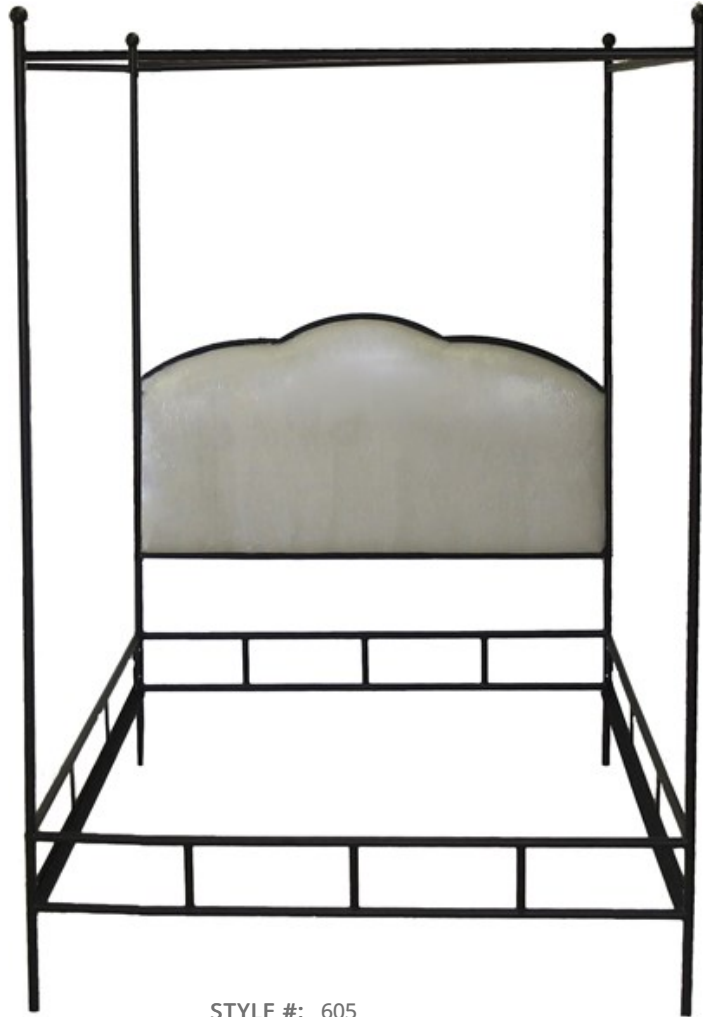

S&L DESIGNS

ANDERSON BED

STYLE #: 605

SIZE:

QUEEN 65"x85"x96"

KING 80 1/2"x85"x96"

FINISH SHOWN:

BLACK IRON