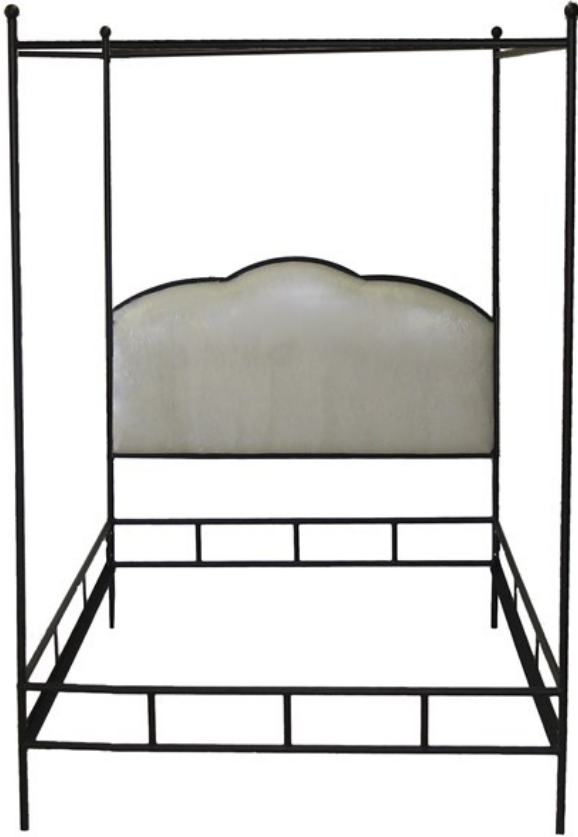

ANDERSON BED

STYLE #: 605

SIZE:

QUEEN 65"x85"x96"

KING 80 1/2"x85"x96"

FINISH SHOWN:

BLACK IRON

HEADBOARD STYLE: